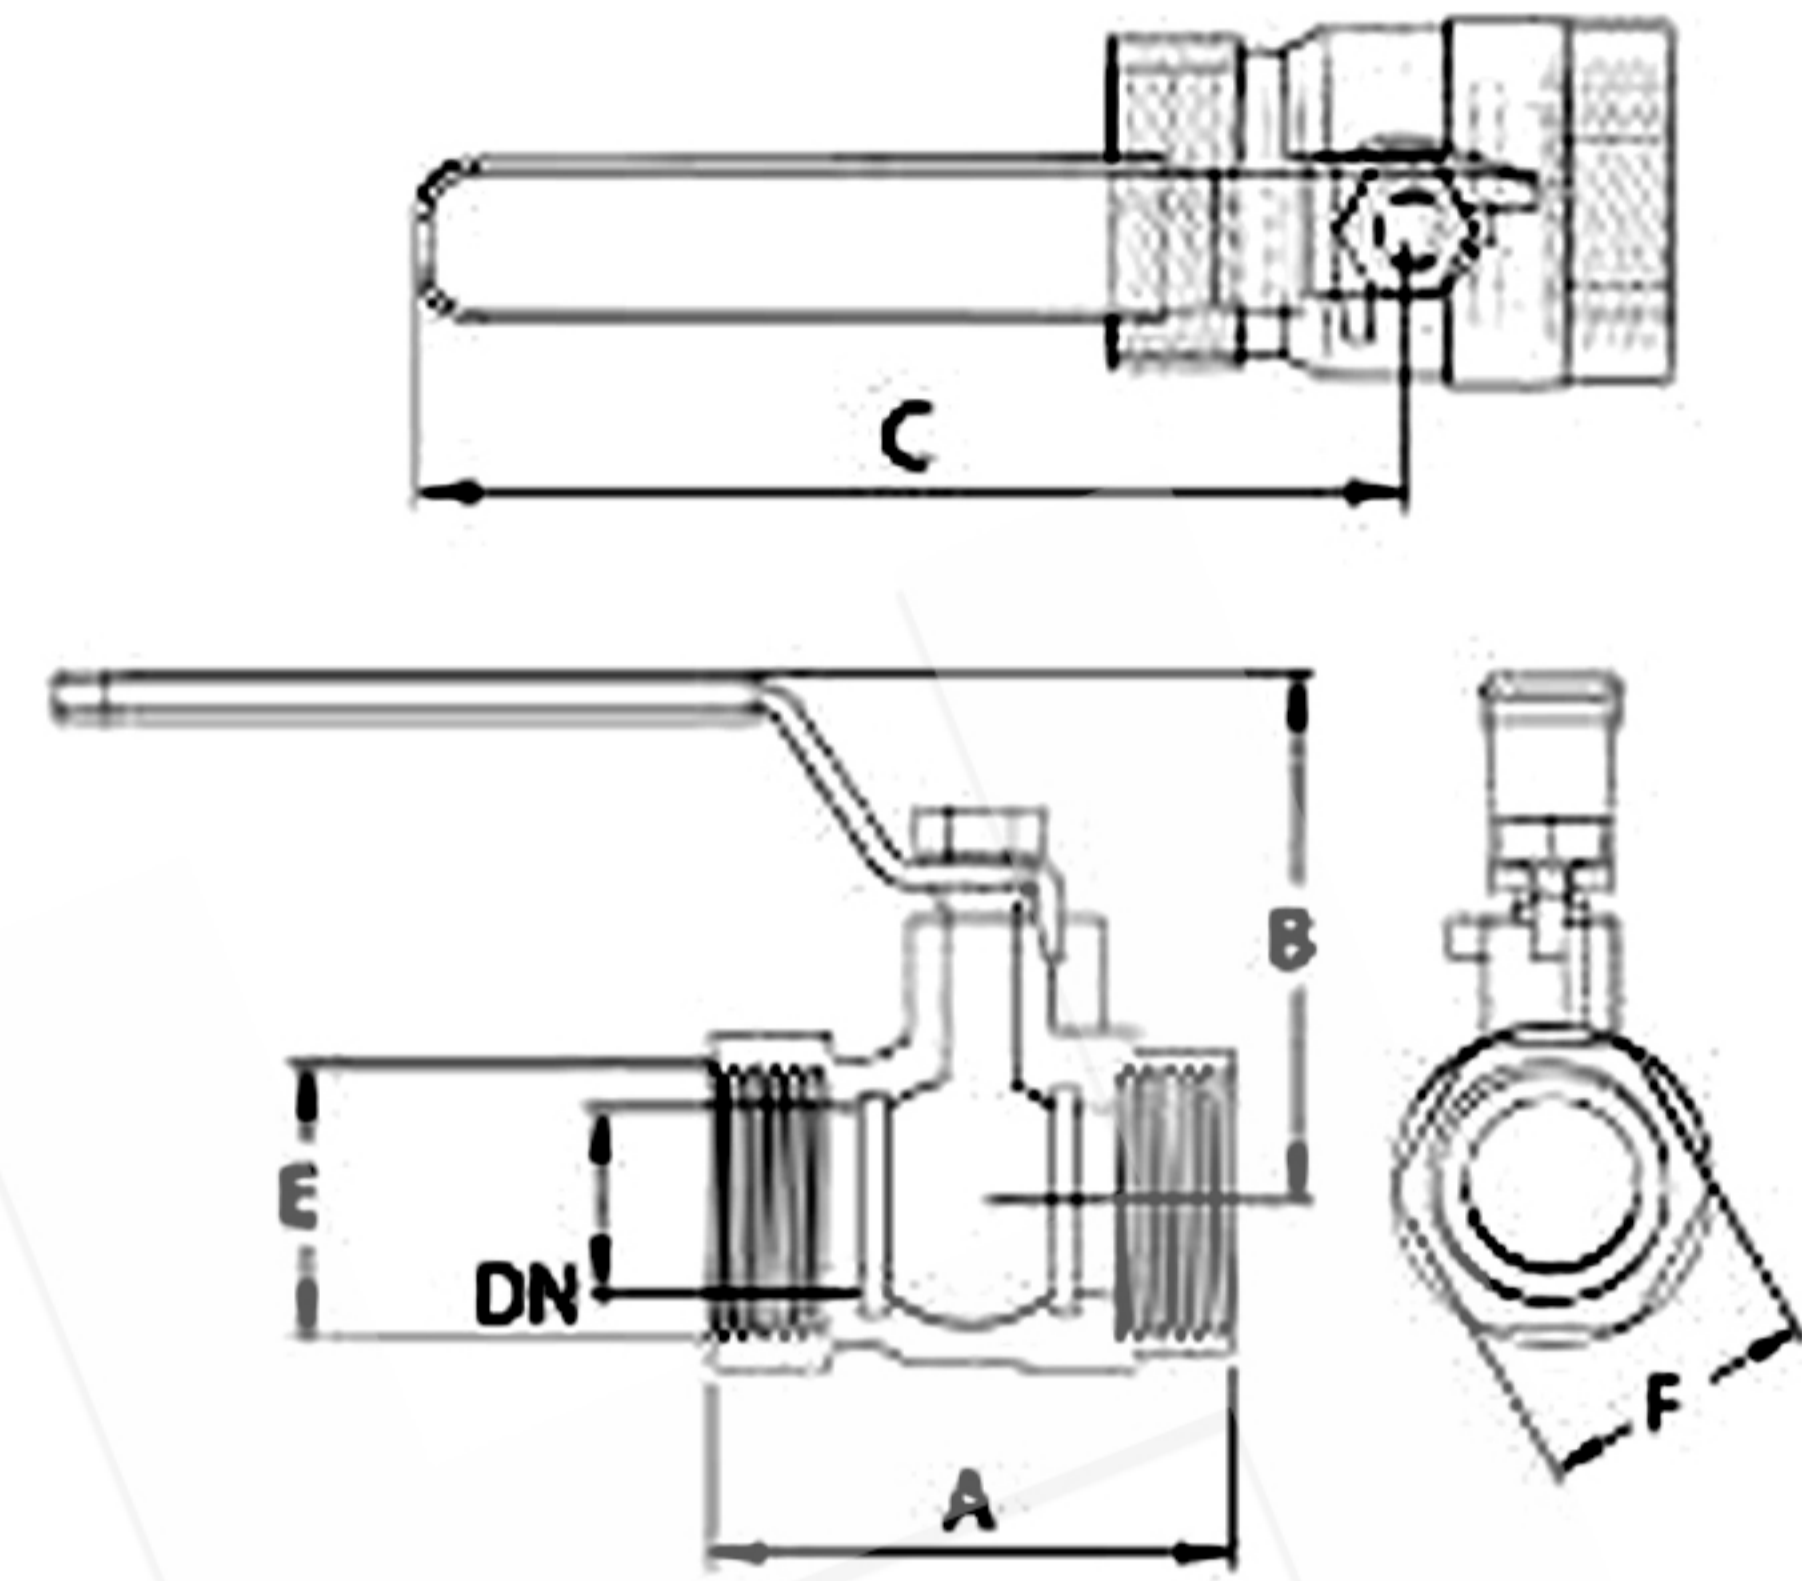

# บอลวาล์วทองเหลือง ตรา เอส พี พี SPP Brass valve

200 PSI

## มิติ Dimensions

Size	DN	A	B	C	E	F	Box/Pcs	Ctn/Pcs
1/2"	15	48	49	100	PS 1/2"	24	15	150
3/4"	20	55	50	100	PS 3/4"	31	12	120
1"	25	64	55	110	PS 1"	37	10	60
1.1/4"	32	75	75	140	PS 1.1/4"	47	4	40
1.1/2"	40	85	78	140	PS 1.1/2"	52	4	24
2"	50	98	87	160	PS 2"	65	2	20
2.1/2"	65	120	108	220	PS 2.1/2"	80	2	10
3"	80	136	119	220	PS 3"	95	2	8
4"	100	155	132	220	PS 4"	122	2	4